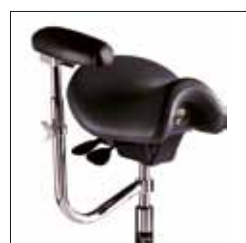

Bambach® dodaci

Naslon za ruku

Idealan dodatak za stabilnost kod kompliciranih zahvata

- savršen za primjenu kod endodoncije i stomatološke kirurgije
- ublažava napetost u mišićima ramena
- dostupan i pomični naslon za ruku

Opis proizvoda	REF (desni)	REF (lijevi)
Naslon za ruku dugi, crna koža (55 cm)	BARM-1051	BARM-3051
Naslon za ruku kratki, crna koža (30 cm)	BARM-2051	BARM-4051
Naslon za ruku Mikroskop	BARM-6000	
Naslon za ruku dugi, crni (55 cm)	BARM-1901	BARM-3901

Naslon za ruku kratki