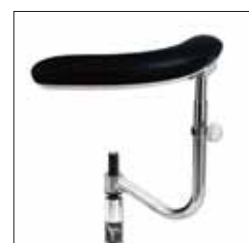

Bambach® dodaci

Naslon za ruku

Idealan dodatak za stabilnost kod kompliciranih zahvata

- savršen za primjenu kod endodoncije i stomatološke kirurgije
- ublažava napetost u mišićima ramena
- dostupan i pomični naslon za ruku

Opis proizvoda	REF (desni)	REF (lijevi)
Naslon za ruku dugi, crna koža (55 cm)	BARM-1051	BARM-3051
Naslon za ruku kratki, crna koža (30 cm)	BARM-2051	BARM-4051
Naslon za ruku Mikroskop	BARM-6000	
Naslon za ruku dugi, crni (55 cm)	BARM-1901	BARM-3901

Prstenasti naslon za stopala

Naslon za stopala za Bambach sjedalicu sa sedlom

- pogodno za podignute pozicije sjedalice pri radu

Opis proizvoda	REF
Prstenasti naslon za stopala, krom	BBAS-1020

Nožni upravljač visine

Upravljač visine koji se podešava stopalom

- Savršen za operacije i duge intervencije

Opis proizvoda	REF
Nožni upravljač visine kratki	BSTE-2013
Nožni upravljač visine srednji	BSTE-2014
Nožni upravljač visine dugi	BSTE-2015

Naslon za leđa, pomični

Pruža optimalnu podršku leđa

- podešiva visina
- Umjetna koža koji se lako čisti jednostavnim brisanjem

Opis proizvoda	REF
Naslon za leđa, pomičan, umjetna koža, crni	BBKR-1001

Gasni liftovi

amortizeri sa gasnim mehanizmom za podizanje i spuštanje

Opis proizvoda	REF
Gasni lift S < 1.60 m	BSTE-2006
Gasni lift M < 1.90 m	BSTE-2007
Gasni lift L > 1.90 m	BSTE-2008

Zvezdasta baza za stolicu

Opis proizvoda	REF
Mala Ø 46 cm	BBAS-1013
Srednja Ø 54 cm	BBAS-1014

Kotači

Opis proizvoda	REF
Mekani (za tvrde podove)	BCAS-1105
Tvrđi (za meke podove)	BCAS-1101
Zakočen kada je neopterećen	BCAS-1102
Mekani, veliki	BCAS-1103
XL kotači	BCAS-1107