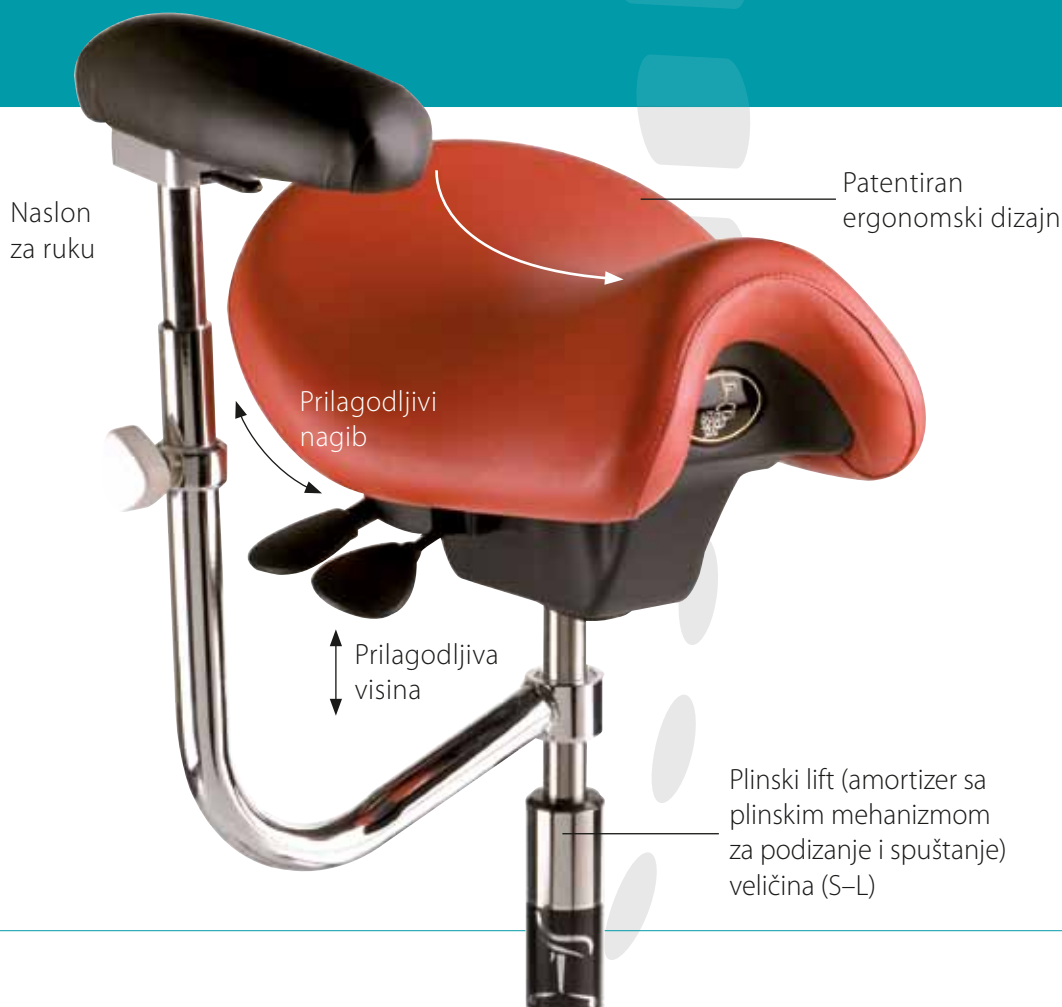

Optimalno, ergonomično držanje tijela na Bambach® sjedalici na sedlo